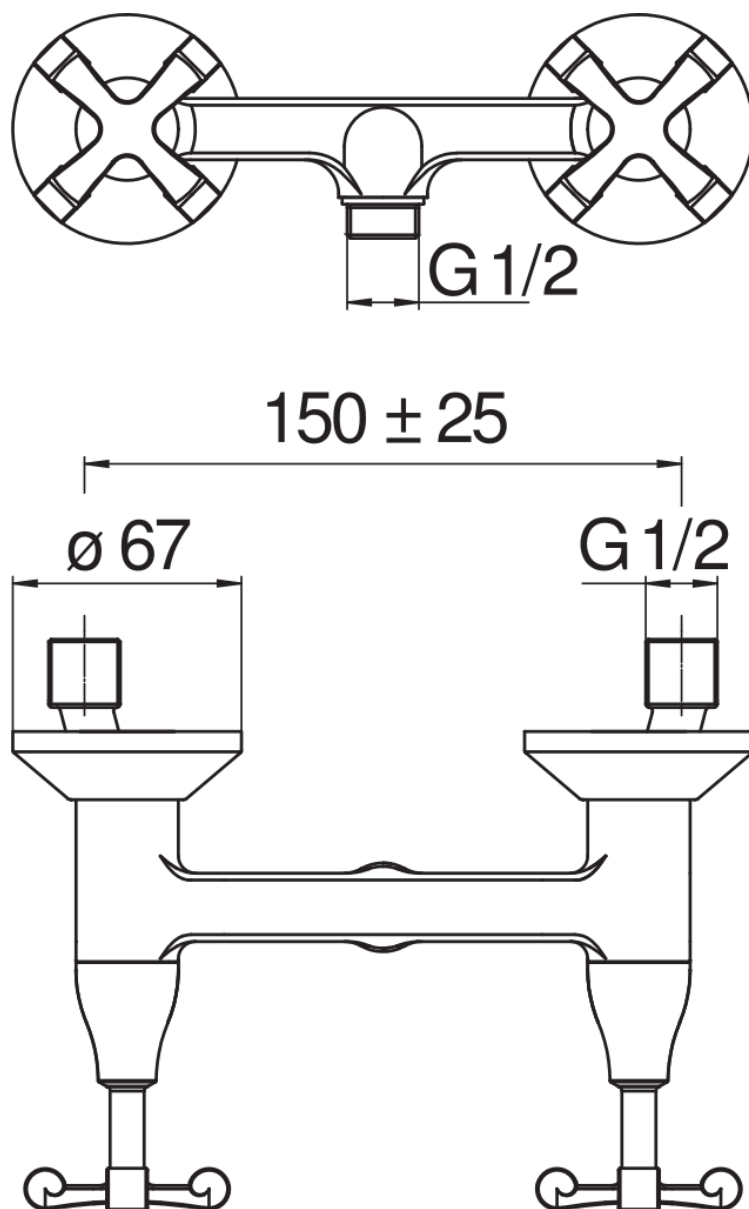

SPECIFICHE

Gruppo esterno

Velvet black

Uscita ø 1/2"

Imballo: 41,2 x 16,4 x 7,1 cm / 0,0048 m<sup>3</sup> / 1,66 kg

CERTIFICAZIONI

DIAGRAMMA DI PORTATA: ACQUA CALDA/FREDDA

DIAGRAMMA DI PORTATA: ACQUA MISCELATA