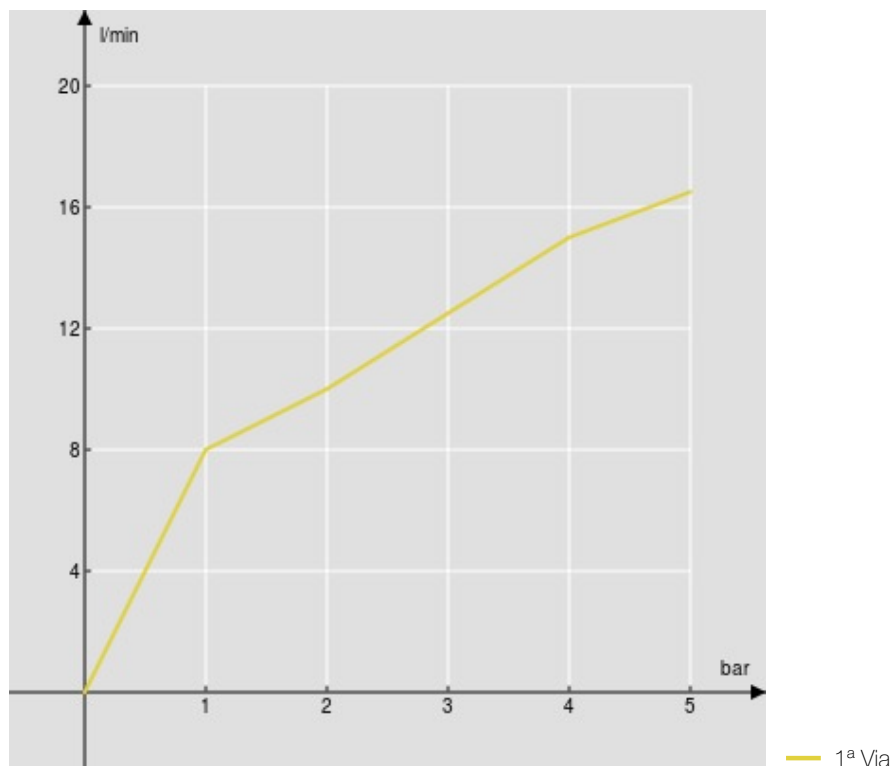

SPECIFICHE

Gruppo esterno

Velvet black

Uscita ø 1/2"

Imballo: 41,2 x 16,4 x 7,1 cm / 0,0048 m<sup>3</sup> / 1,66 kg

CERTIFICAZIONI

DIAGRAMMA DI PORTATA: ACQUA CALDA/FREDDA

DIAGRAMMA DI PORTATA: ACQUA MISCELATA